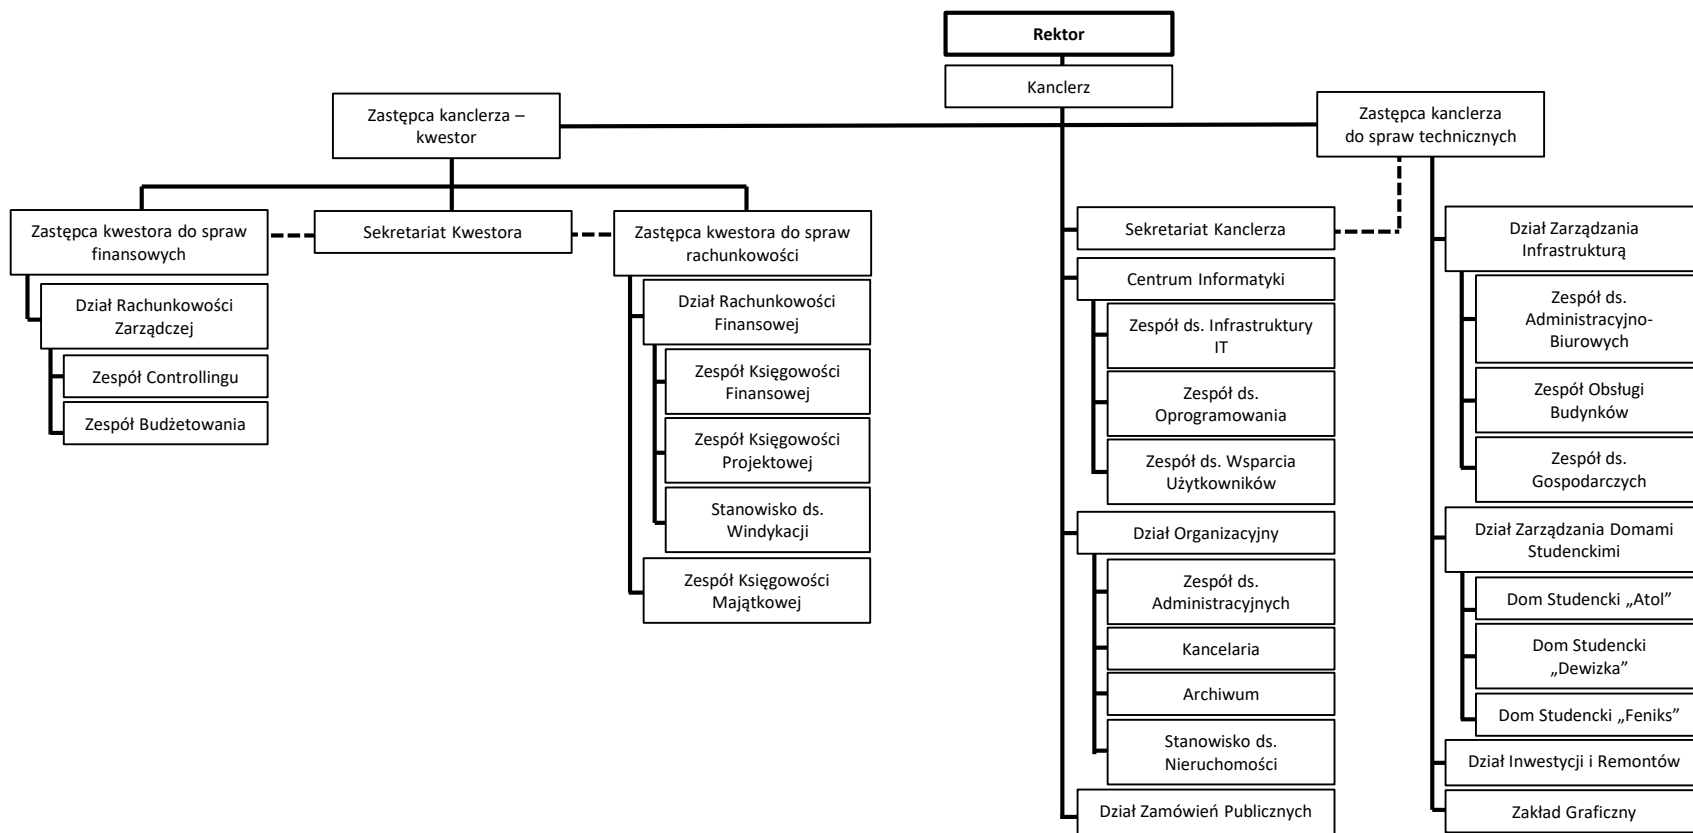

Legenda:

————— przebieg więzi służbowej

Załącznik nr 17 Schemat struktury organizacyjnej Instytutu Rachunkowości i Zarządzania Finansami.

Legenda:

— przebieg więzi służbowej

Załącznik nr 18 Schemat struktury organizacyjnej Instytutu Zarządzania.

**Legenda:**

- przebieg więzi służbowej
- ..... opiniowanie i doradztwo
- - - - - wsparcie

Załącznik nr 19 Schemat organizacyjny dyrektorów studiów.

**Legenda:**

———— przebieg więzi służbowej

----- organy Uniwersytetu Ekonomicznego w Poznaniu

Załącznik nr 20 Schemat struktury organizacyjnej Uniwersytetu Ekonomicznego w Poznaniu.

**Legenda:**

- przebieg więzi służbowej  
 - - - - - wsparcie

Załącznik nr 21 Schemat struktury organizacyjnej pionu kanclerza.