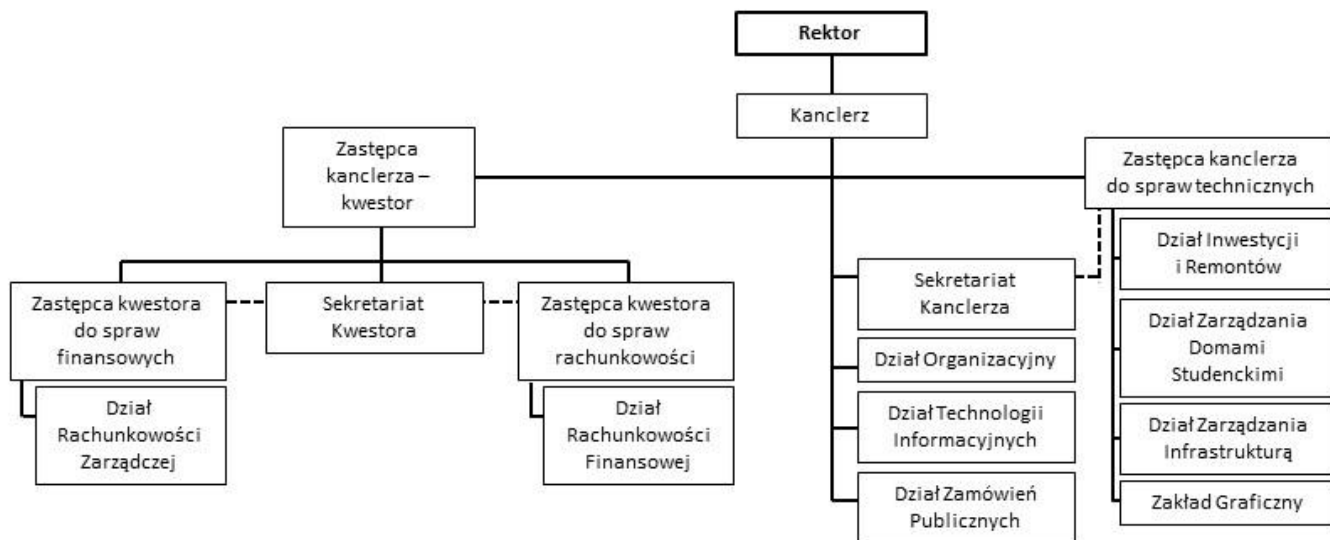

Załącznik nr 9 Schemat korelacji w zakresie nauki i dydaktyki Uniwersytet Ekonomicznego w Poznaniu.

Legenda:

— przebieg więzi służbowej

Załącznik nr 10 Schemat struktury organizacyjnej Instytutu.

Legenda:

————— przebieg więzi służbowej

..... opiniowanie i doradztwo

----- wsparcie

Załącznik nr 11 Schemat organizacyjny dyrektorów studiów.

Legenda:
 — przebieg więzi służbowej
 - - - - - organy Uniwersytetu Ekonomicznego w Poznaniu

Załącznik nr 12 Schemat struktury organizacyjnej Uniwersytetu Ekonomicznego w Poznaniu.

Legenda:
 ————— przebieg więzi służbowej
 - - - - - wsparcie

Załącznik nr 13 Schemat struktury organizacyjnej pionu kanclerza.