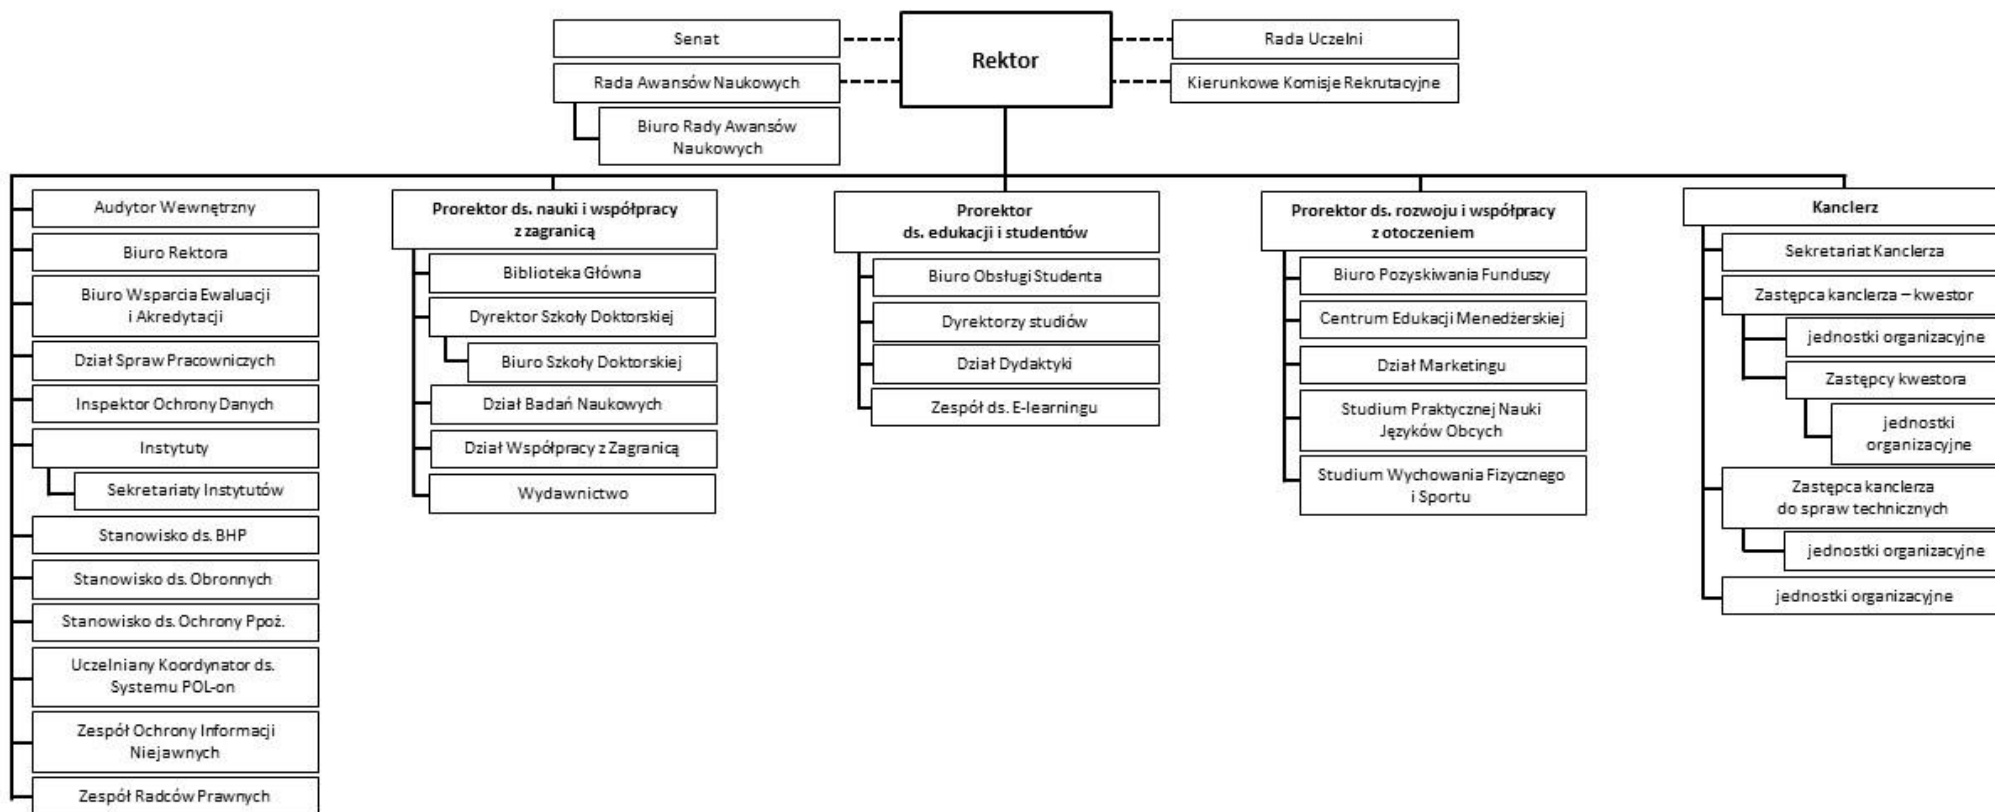

Załącznik nr 9 Schemat korelacji w zakresie nauki i dydaktyki Uniwersytet Ekonomicznego w Poznaniu.

Legenda:

— przebieg więzi służbowej

Załącznik nr 10 Schemat struktury organizacyjnej Instytutu.

Legenda:

————— przebieg więzi służbowej

..... opiniowanie i doradztwo

----- wsparcie

Załącznik nr 11 Schemat organizacyjny dyrektorów studiów.

Legenda:
 — przebieg więzi służbowej
 - - - - - organy Uniwersytetu Ekonomicznego w Poznaniu

Załącznik nr 12 Schemat struktury organizacyjnej Uniwersytetu Ekonomicznego w Poznaniu.

Legenda:
 ————— przebieg więzi służbowej
 - - - - - wsparcie

Załącznik nr 13 Schemat struktury organizacyjnej pionu kanclerza.