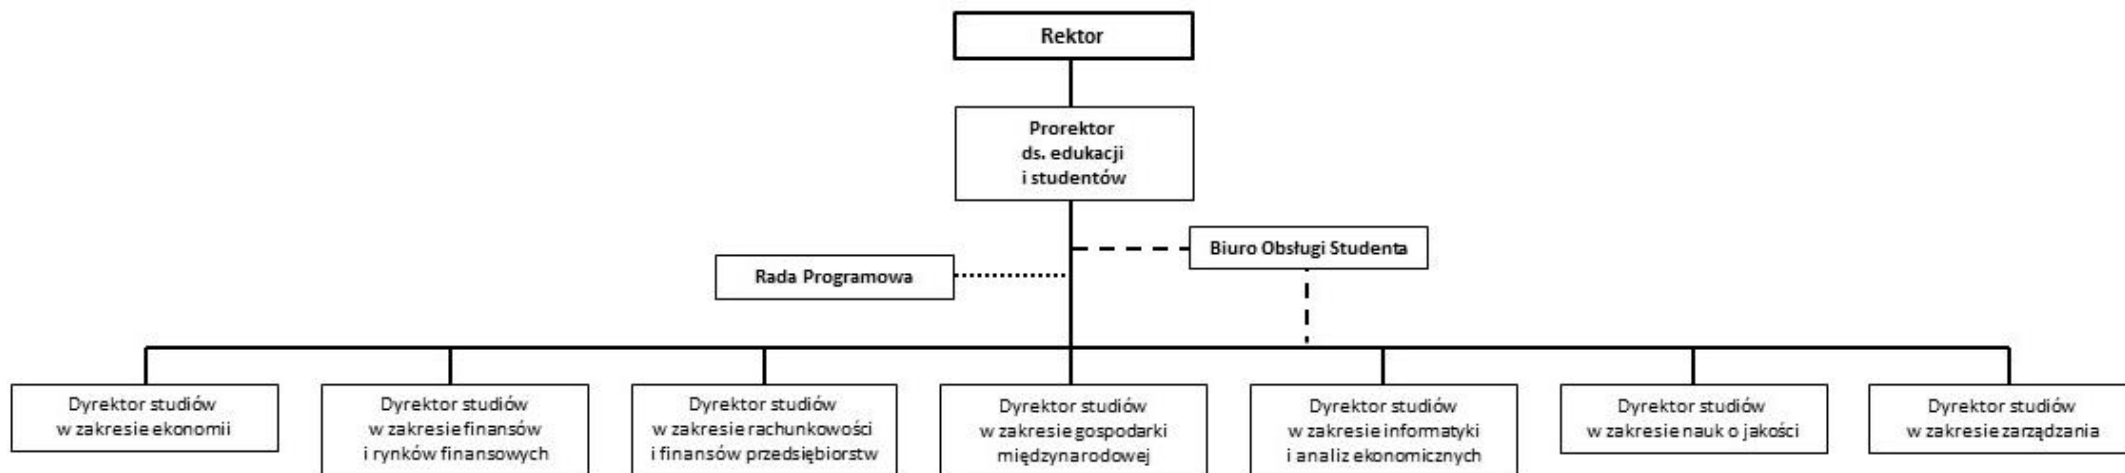

Załącznik nr 9 Schemat korelacji w zakresie nauki i dydaktyki Uniwersytet Ekonomicznego w Poznaniu.

Legenda:

— przebieg więzi służbowej

Załącznik nr 10 Schemat struktury organizacyjnej Instytutu.

Legenda:

————— przebieg więzi służbowej

..... opiniowanie i doradztwo

----- wsparcie

Załącznik nr 11 Schemat organizacyjny dyrektorów studiów.

Legenda:
 — przebieg więzi służbowej
 - - - - - organy Uniwersytetu Ekonomicznego w Poznaniu

Załącznik nr 12 Schemat struktury organizacyjnej Uniwersytetu Ekonomicznego w Poznaniu.

Legenda:
 ————— przebieg więzi służbowej
 - - - - - wsparcie

Załącznik nr 13 Schemat struktury organizacyjnej pionu kanclerza.