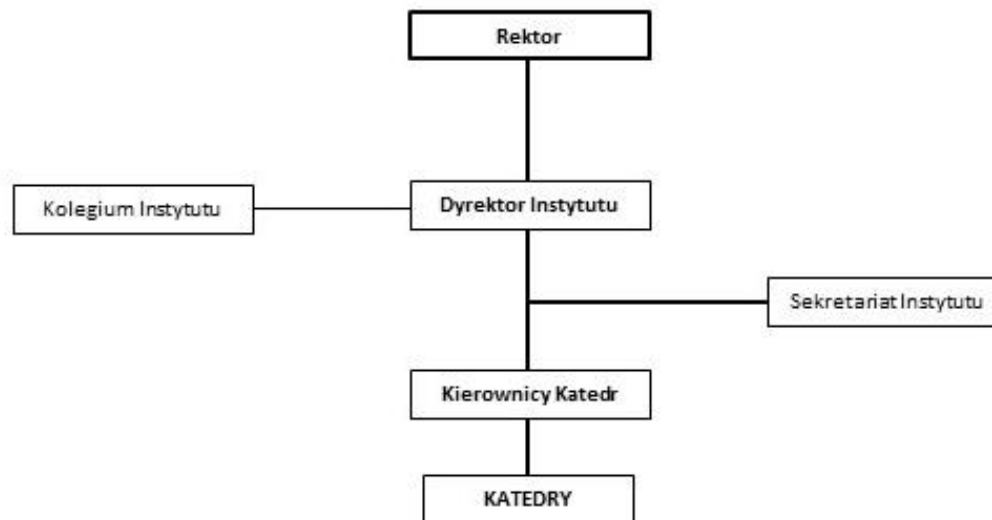

Załącznik nr 9 Schemat korelacji w zakresie nauki i dydaktyki Uniwersytet Ekonomicznego w Poznaniu.

Legenda:

— przebieg więzi służbowej

Załącznik nr 10 Schemat struktury organizacyjnej Instytutu.

Legenda:

————— przebieg więzi służbowej

..... opiniowanie i doradztwo

----- wsparcie

Załącznik nr 11 Schemat organizacyjny dyrektorów studiów.

Legenda:
 — przebieg więzi służbowej
 - - - - - organy Uniwersytetu Ekonomicznego w Poznaniu

Załącznik nr 12 Schemat struktury organizacyjnej Uniwersytetu Ekonomicznego w Poznaniu.

Legenda:
 ————— przebieg więzi służbowej
 - - - - - wsparcie

Załącznik nr 13 Schemat struktury organizacyjnej pionu kanclerza.