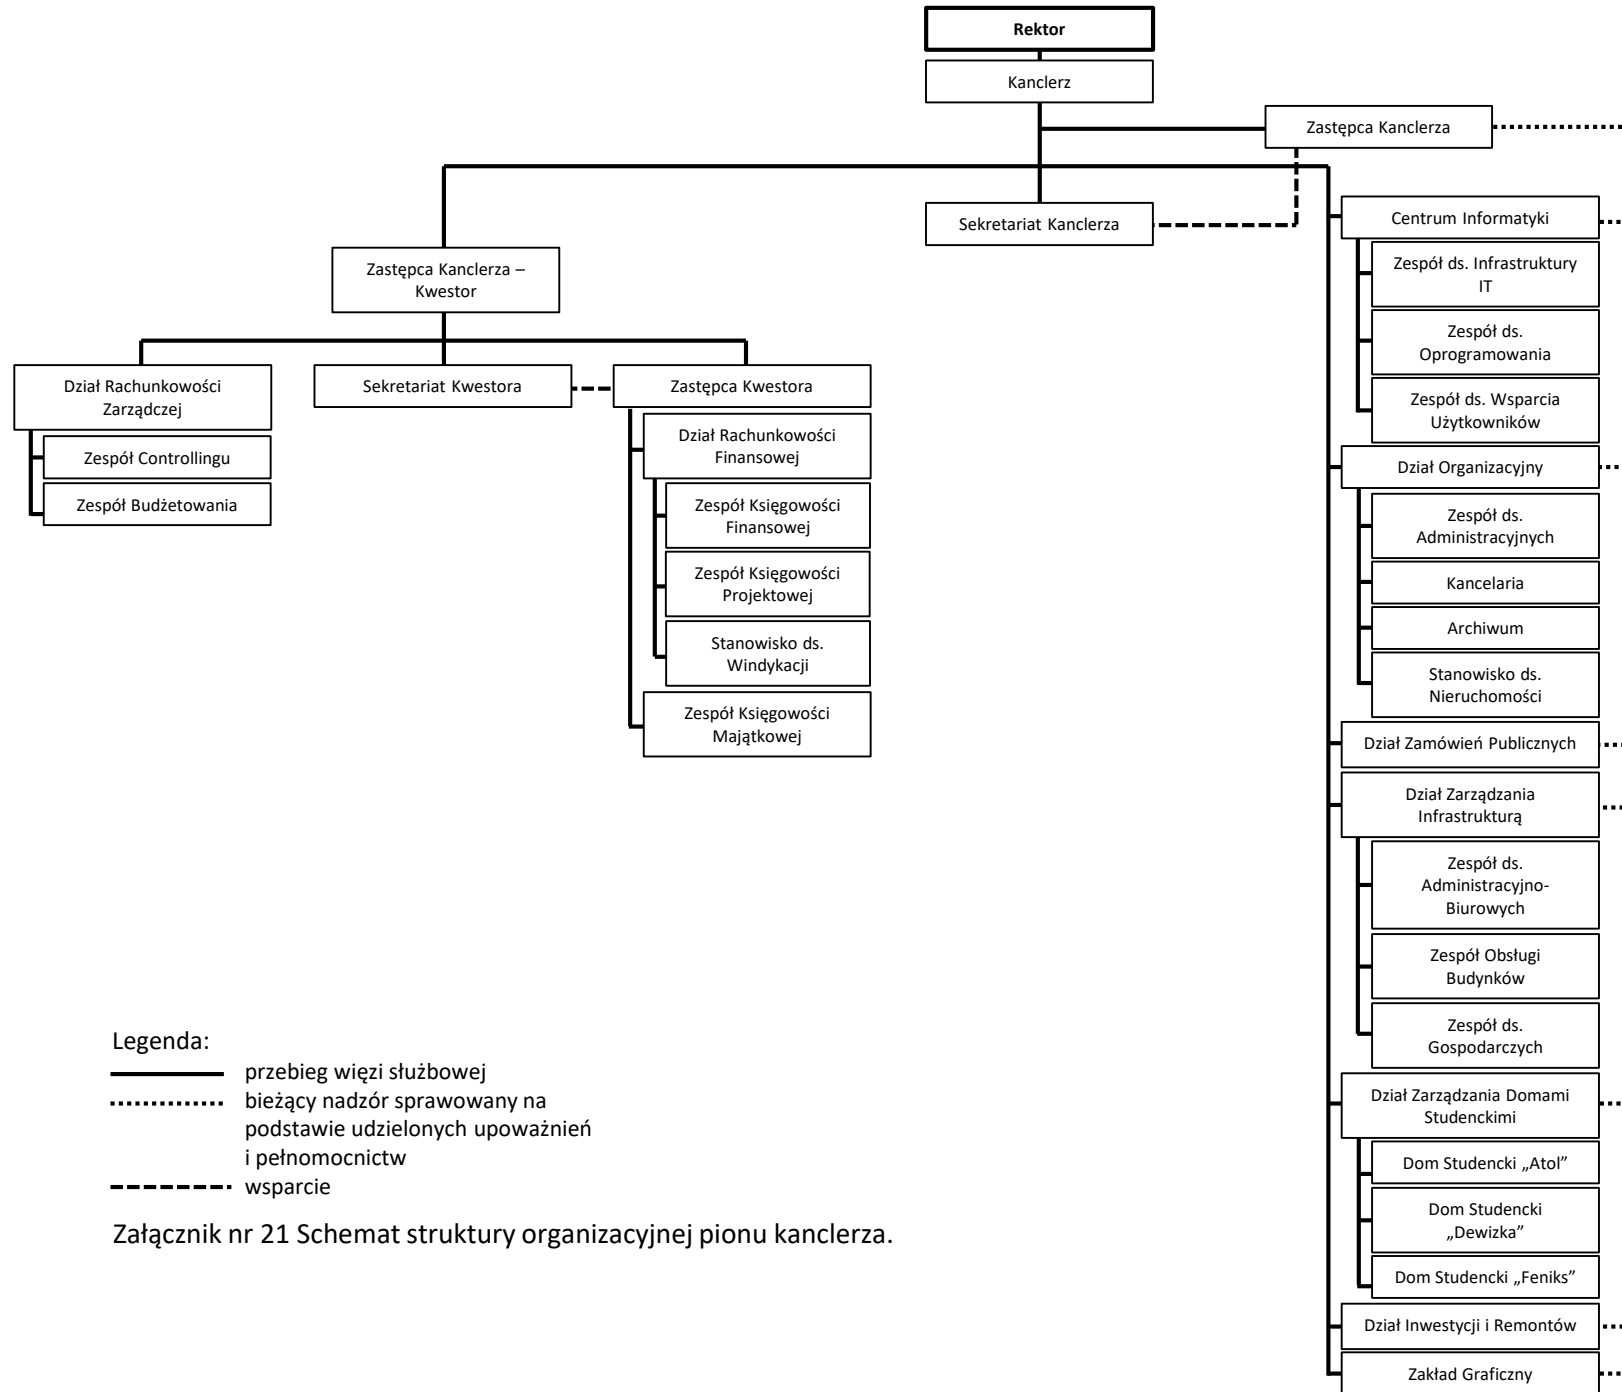

Legenda:

— przebieg więzi służbowej

Załącznik nr 17 Schemat struktury organizacyjnej Instytutu Rachunkowości i Zarządzania Finansami.

Legenda:

— przebieg więzi służbowej

Załącznik nr 18 Schemat struktury organizacyjnej Instytutu Zarządzania.

**Legenda:**

- przebieg więzi służbowej
- ..... opiniowanie i doradztwo
- wsparcie

Załącznik nr 19 Schemat organizacyjny dyrektorów studiów.

**Legenda:**

————— przebieg więzi służbowej

- - - - - organy Uniwersytetu Ekonomicznego w Poznaniu

Załącznik nr 20 Schemat struktury organizacyjnej Uniwersytetu Ekonomicznego w Poznaniu.

**Legenda:**

- przebieg więzi służbowej
- ..... bieżący nadzór sprawowany na podstawie udzielonych upoważnień i pełnomocnictw
- - - - - wsparcie