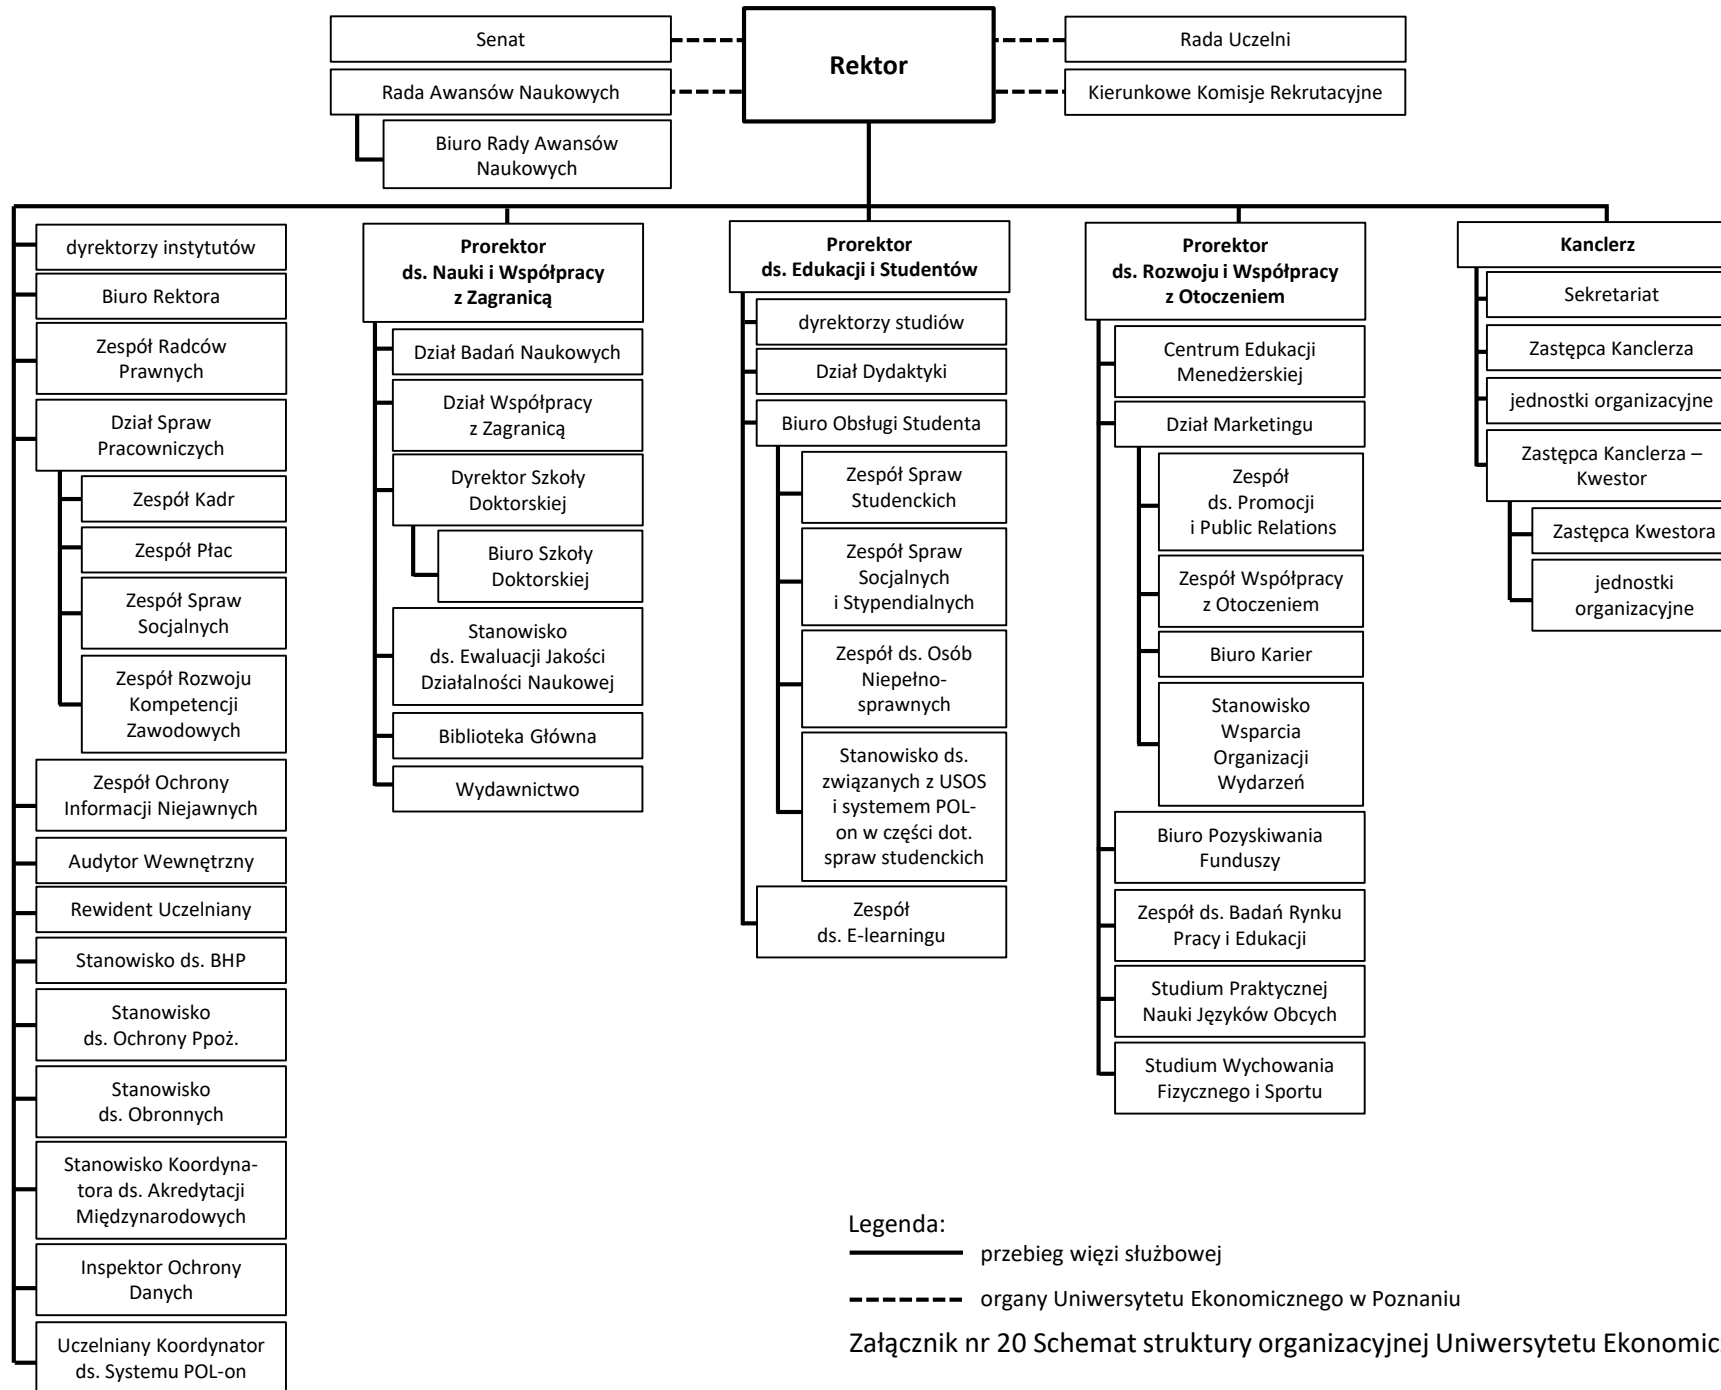

Legenda:

— przebieg więzi służbowej

Załącznik nr 15 Schemat struktury organizacyjnej Instytutu Marketingu.

Legenda:

— przebieg więzi służbowej

Załącznik nr 16 Schemat struktury organizacyjnej Instytutu Nauk o Jakości.

Legenda:

— przebieg więzi służbowej

Załącznik nr 17 Schemat struktury organizacyjnej Instytutu Rachunkowości i Zarządzania Finansami.

Legenda:

— przebieg więzi służbowej

Załącznik nr 18 Schemat struktury organizacyjnej Instytutu Zarządzania.

**Legenda:**

- przebieg więzi służbowej
- ..... opiniowanie i doradztwo
- wsparcie

Załącznik nr 19 Schemat organizacyjny dyrektorów studiów.

**Legenda:**

————— przebieg więzi służbowej

- - - - - organy Uniwersytetu Ekonomicznego w Poznaniu

Załącznik nr 20 Schemat struktury organizacyjnej Uniwersytetu Ekonomicznego w Poznaniu.

**Legenda:**

- przebieg więzi służbowej
- ..... bieżący nadzór sprawowany na podstawie udzielonych upoważnień i pełnomocnictw
- - - - - wsparcie